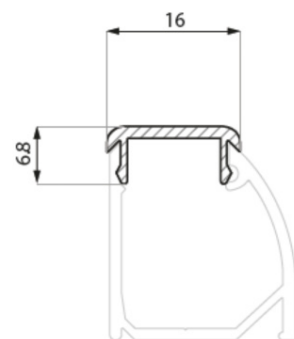

## FIX-C

Bodenprofil

Art.Nr.	Länge (mm)	Oberfläche
0410-1150	2000	poliert
0410-1151	4000	poliert
0410-1152	2000	Edelstahlopt k
0410-1153	4000	Edelstahlopt k

Material: Aluminium

## FIX-C-COVER

Abschlussprofil für FIX C

Art.Nr.	Länge (mm)	Oberfläche
0410-1154	1500	poliert
0410-1155	3000	poliert
0410-1156	1500	Edelstahlopt k
0410-1157	3000	Edelstahlopt k

Material: Aluminium

## FIX-C-EC

Endkappe FIX-C Profil

Art.Nr.	Type	Oberfläche
0410-1158	rechts	poliert
0410-1159	links	poliert
0410-1160	rechts	Edelstahlopt k
0410-1161	links	Edelstahlopt k

Material: Aluminium