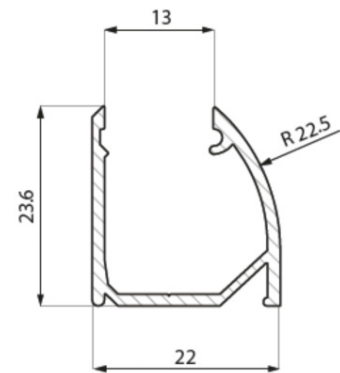

## FIX-C

Bodenprofil

Art.Nr.	Länge (mm)	Oberfläche
0410-1150	2000	poliert
0410-1151	4000	poliert
0410-1152	2000	Edelstahlopt k
0410-1153	4000	Edelstahlopt k

Material: Aluminium

## FIX-C-COVER

Abschlussprofil für FIX C

Art.Nr.	Länge (mm)	Oberfläche
0410-1154	1500	poliert
0410-1155	3000	poliert
0410-1156	1500	Edelstahlopt k
0410-1157	3000	Edelstahlopt k

Material: Aluminium

## FIX-C-EC

Endkappe FIX-C Profil

Art.Nr.	Type	Oberfläche
0410-1158	rechts	poliert
0410-1159	links	poliert
0410-1160	rechts	Edelstahlopt k
0410-1161	links	Edelstahlopt k

Material: Aluminium