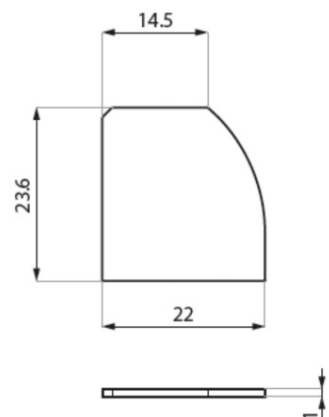

FIX-C-EC

Endkappe FIX-C Profil

Art.Nr.	Type	Oberfläche
0410-1158	rechts	poliert
0410-1159	links	poliert
0410-1160	rechts	Edelstahlopt k
0410-1161	links	Edelstahlopt k

Material: Aluminium