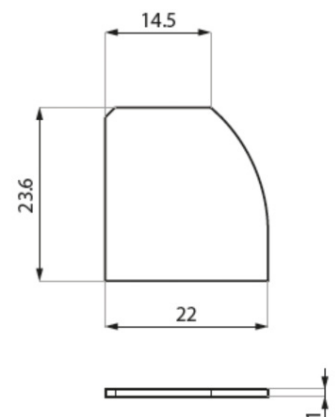

FIX-C-EC

Endkappe FIX-C Profil

Art.Nr.	Type	Oberfläche
0410-1158	rechts	poliert
0410-1159	links	poliert
0410-1160	rechts	Edelstahlopt k
0410-1161	links	Edelstahlopt k

Material: Aluminium