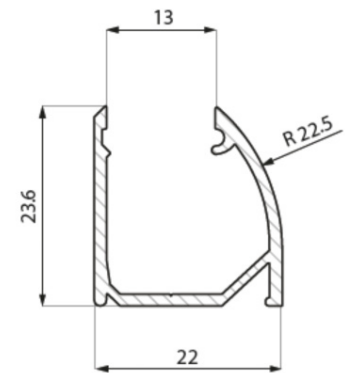

Glashalteleisten

FIX-C

Bodenprofil

Art.Nr.	Länge (mm)	Oberfläche
0410-1150	2000	poliert
0410-1151	4000	poliert
0410-1152	2000	Edelstahlopt k
0410-1153	4000	Edelstahlopt k

Material: Aluminium

FIX-C-COVER

Abschlussprofil für FIX C

Art.Nr.	Länge (mm)	Oberfläche
0410-1154	1500	poliert
0410-1155	3000	poliert
0410-1156	1500	Edelstahlopt k
0410-1157	3000	Edelstahlopt k

Material: Aluminium

FIX-C-EC

Endkappe FIX-C Profil

Art.Nr.	Type	Oberfläche
0410-1158	rechts	poliert
0410-1159	links	poliert
0410-1160	rechts	Edelstahlopt k
0410-1161	links	Edelstahlopt k

Material: Aluminium

FIX-U

FIX-U Profil für Festverglasung

Art.Nr.	Länge (mm)	Oberfläche
0410-1162	2000	poliert
0410-1163	3000	poliert
0410-1164	4000	poliert
0410-1165	2000	Edelstahlopt k
0410-1166	3000	Edelstahlopt k
0410-1167	4000	Edelstahlopt k

Material: Aluminium eloxiert

FIX-U-EC

Endkappe FIX-U

Art.Nr.	Oberfläche
0410-1168	poliert
0410-1169	matt geschliffen

Material: Edelstahl

Trockendichtung

für FIX-C und FIX-U

Art.Nr.	für Glasstärke (mm)	Bezeichnung
0410-1170	6	TD-U4
0410-1171	8	TD-U2
0410-1172	10	TD-U1