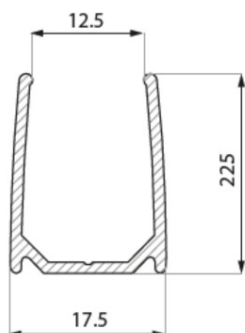

FIX-U

FIX-U Profil für Festverglasung

Art.Nr.	Länge (mm)	Oberfläche
0410-1162	2000	poliert
0410-1163	3000	poliert
0410-1164	4000	poliert
0410-1165	2000	Edelstahlopt k
0410-1166	3000	Edelstahlopt k
0410-1167	4000	Edelstahlopt k

Material: Aluminium eloxiert

FIX-U-EC

Endkappe FIX-U