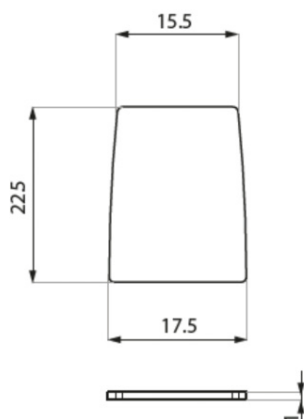

Art.Nr.	Oberfläche
0410-1168	poliert
0410-1169	matt geschliffen

Material: Edelstahl