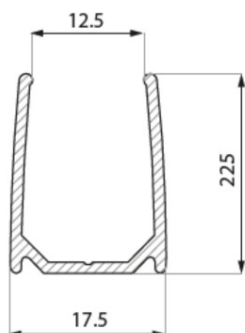

## FIX-C

Bodenprofil

Art.Nr.	Länge (mm)	Oberfläche
0410-1150	2000	poliert
0410-1151	4000	poliert
0410-1152	2000	Edelstahlopt k
0410-1153	4000	Edelstahlopt k

Material: Aluminium

## FIX-C-COVER

Abschlussprofil für FIX C

Art.Nr.	Länge (mm)	Oberfläche
0410-1154	1500	poliert
0410-1155	3000	poliert
0410-1156	1500	Edelstahlopt k
0410-1157	3000	Edelstahlopt k

Material: Aluminium

## FIX-C-EC

Endkappe FIX-C Profil

Art.Nr.	Type	Oberfläche
0410-1158	rechts	poliert
0410-1159	links	poliert
0410-1160	rechts	Edelstahlopt k
0410-1161	links	Edelstahlopt k

Material: Aluminium

## FIX-U

FIX-U Profil für Festverglasung

Art.Nr.	Länge (mm)	Oberfläche
0410-1162	2000	poliert
0410-1163	3000	poliert
0410-1164	4000	poliert
0410-1165	2000	Edelstahlopt k
0410-1166	3000	Edelstahlopt k
0410-1167	4000	Edelstahlopt k