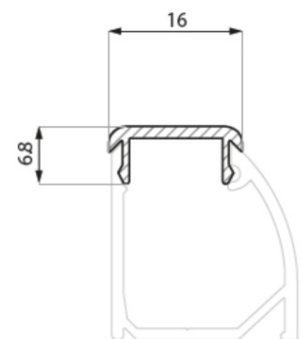

Glashalteleisten

FIX-C

Bodenprofil

Art.Nr.	Länge (mm)	Oberfläche
0410-1150	2000	poliert
0410-1151	4000	poliert
0410-1152	2000	Edelstahlopt k
0410-1153	4000	Edelstahlopt k

Material: Aluminium

FIX-C-COVER

Abschlussprofil für FIX C

Art.Nr.	Länge (mm)	Oberfläche
0410-1154	1500	poliert
0410-1155	3000	poliert
0410-1156	1500	Edelstahlopt k
0410-1157	3000	Edelstahlopt k

Material: Aluminium

FIX-C-EC

Endkappe FIX-C Profil

Art.Nr.	Type	Oberfläche
0410-1158	rechts	poliert
0410-1159	links	poliert
0410-1160	rechts	Edelstahlopt k
0410-1161	links	Edelstahlopt k

Material: Aluminium eloxiert

FIX-U-EC

Endkappe FIX-U

Art.Nr.	Oberfläche
0410-1168	poliert
0410-1169	matt geschliffen

Material: Edelstahl

Trockendichtung

für FIX-C und FIX-U

Art.Nr.	für Glasstärke (mm)	Bezeichnung
0410-1170	6	TD-U4
0410-1171	8	TD-U2
0410-1172	10	TD-U1